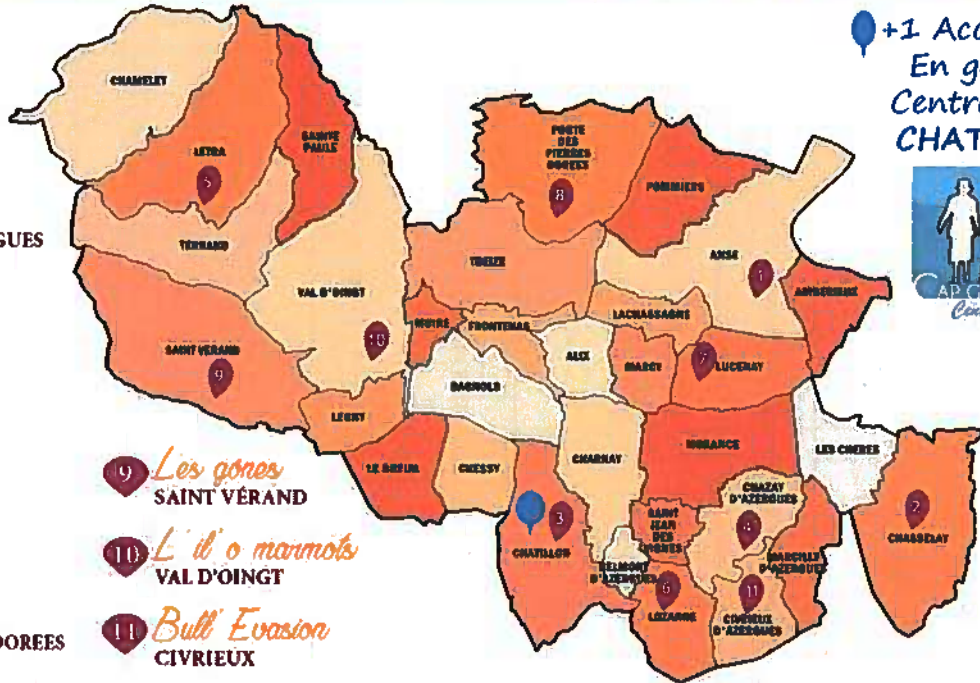

ACCUEILS EN GESTION DIRECTE INTERCO
enfants de 3 à 17 ans

- 1 *La clavière*
ANSE
- 2 *Les kids*
CHASSELAY
- 3 *Créa'mômes*
CHATILLON D'AZERGUES
- 4 *L'escapade*
CHAZAY
- 5 *L'escampette*
LETRA
- 6 *Conti'o gones*
LOZANNE
- 7 *Créa bonheur*
LUCENAY
- 8 *Caban Adorée*
PORTE DES PIERRES DOREES

+1 Accueil ados
En gestion
Centre social
CHATILLON

- 9 *Les gones*
SAINT VÉRAND
- 10 *L'il'o marmots*
VAL D'OINGT
- 11 *Bull' Evasion*
CIVRIEUX

Modalités d'inscription

DÉJÀ VENUS en accueils de loisirs

Mettre à jour sa fiche de renseignement
avec ses identifiants personnels
sur le « portail famille »