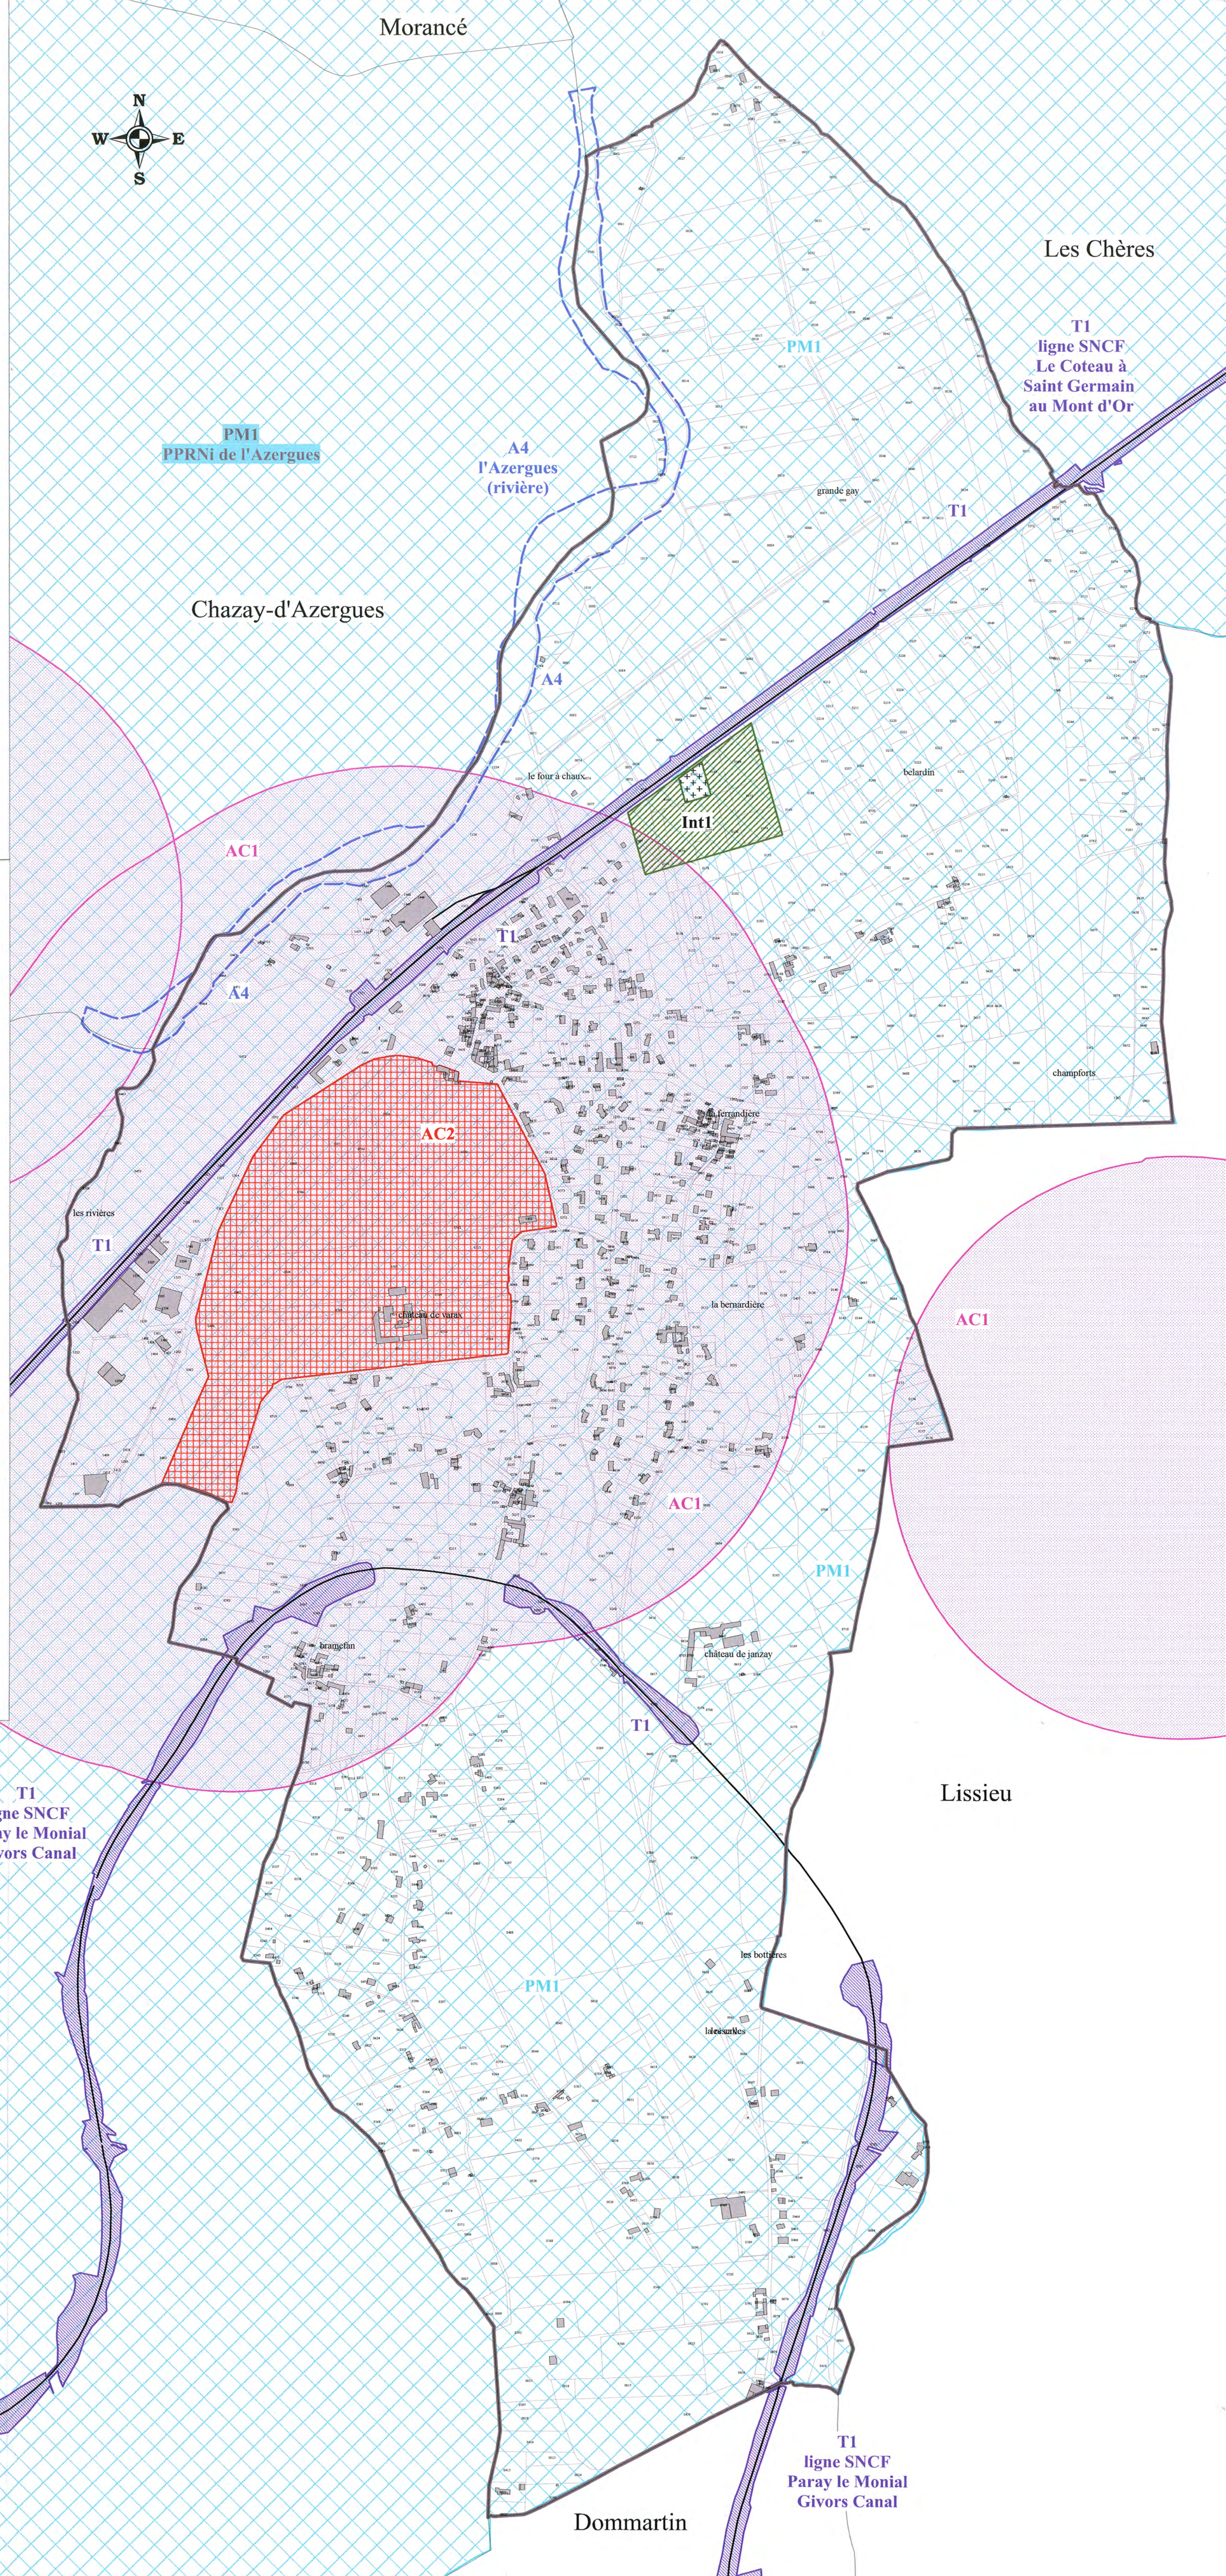

N° INSEE : 69125
Échelle : 1/5000
Établi en : MARS 2009
Modifié en : MARS 2013

Direction Départementale des Territoires du Rhône, 165 rue Garibaldi CS 33862 69401 Lyon Cedex 03
Service Planification Aménagement Risques / Unité Procédures Administratives Planification / 04 78 62 50 50

LÉGENDE

- **A4** Terrains riverains des cours d'eau non domaniaux
- **AC1** Protection des monuments historiques
  1 : classés 2 : inscrits
- **AC2** Protection des sites et monuments naturels
  1 : classés 2 : inscrits
- **EL7** Alignements (voir plans à grande échelle)
- **Int 1** Voisinage des cimetières
- **PPRN** Risques naturels (voir plan de prévention spécifique et règlement)
- **T1** Chemins de fer

0 100 200 300 400 500
Mètres
Échelle: 1:5000